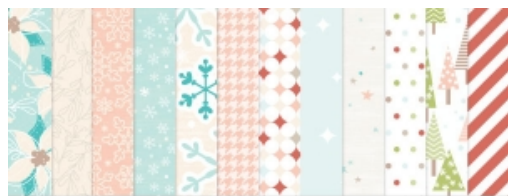

000_CARTE_DOUBLE_FACE