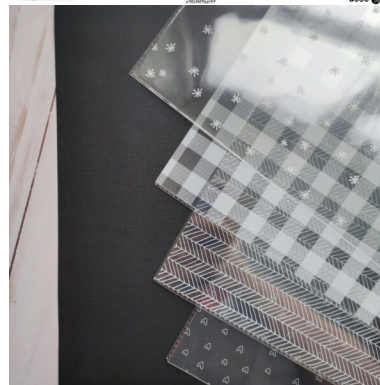

000_CARTE

FOGLIO DI VELLUM WINTER TIME BY MODASCRAP

Foglio di Vellum Winter Time by Modascrap

[Read More](#)

Prezzo: €3,95

Categorie: [000_Carte](#), [000_Scrapbooking](#), [Acetato](#)

FOGLIO DI ACETATO WINTER TIME BY MODASCRAP

Foglio di Acetato Winter Time by Modascrap

[Read More](#)

Prezzo: €3,95

Categorie: [000_Carte](#), [000_Scrapbooking](#), [Acetato](#)