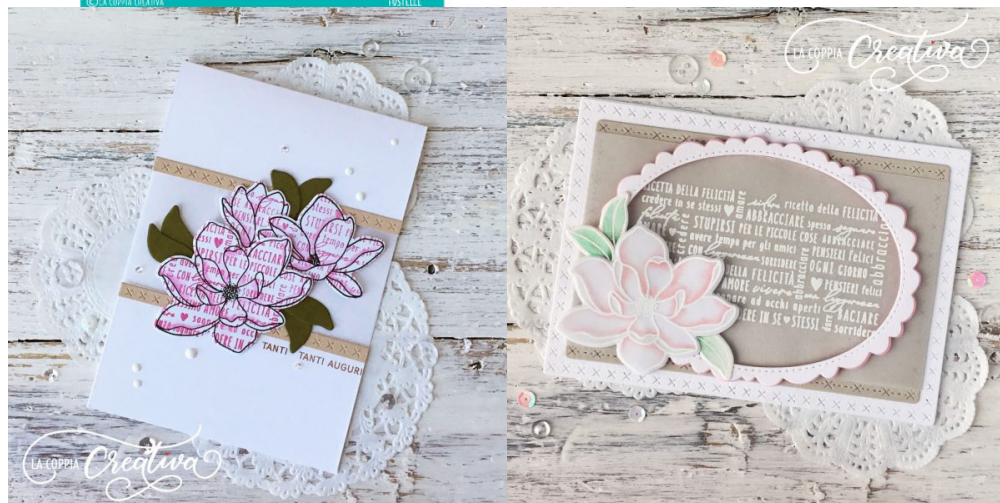

FUSTELLE MAGNOLIE BY LA COPPIA CREATIVA

Fustelle Sottili "Magnolie by La Coppia Creativa".
Abbinare ai "Timbri Magnolie" (COD. **TU298**)

[Read More](#)

Prezzo: €11,99

Categorie:

[000_Embossing](#),

[000_Fustelle](#),

[000_Fustelle_sottili](#),

[000_Scrapbooking](#)