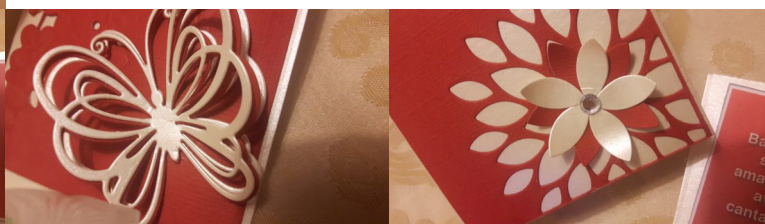

000_EXPLOSION BOX

EXPLOSION BOX - REGALO PER LA MAESTRA

Explosion Box: regalo per la Maestra è interamente realizzata a mano e può essere modificata su richiesta.

Tale condizione richiede dal momento dell'ordine un tempo di lavorazione di 6 giorni.

EXPLOSION BOX BATTESIMO - IL PICCOLO PRINCIPE

L'Explosion Box Battesimo "Il Piccolo Principe" è interamente realizzata a mano e può essere modificata su richiesta.

Tale condizione richiede dal momento dell'ordine un tempo di lavorazione di 10gg.
N.b. Il prodotto realizzato può subire delle variazioni a seconda della disponibilità del materiale presente in magazzino.

[Read More](#)

Prezzo: €25,00

Categorie: [000_Battesimo](#), [000_Creazioni](#), [000_Eventi](#), [000_Explosion Box](#), [000_Idee Regalo](#)

EXPLOSION BOX - ROSA ETERNA

Explosion Box - Rosa Eterna è interamente realizzata a mano e può essere modificata su richiesta.