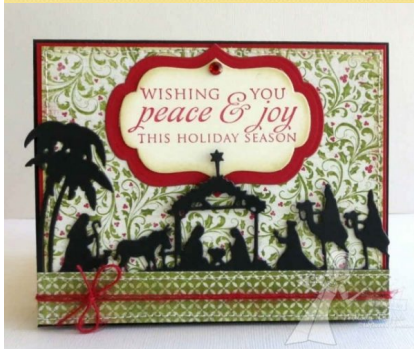

FUSTELLE SOTTILI TAYLORED EXPRESSIONS

FUSTELLA HALLOWEEN

[Read More](#)

Prezzo: €20,00

Categorie: [Fustelle](#), [Fustelle sottili Taylored Expressions](#)

FUSTELLA 13 DEAD END DRIVE

[Read More](#)

Prezzo: €20,00

Categorie: [Fustelle](#), [Fustelle sottili Taylored Expressions](#)

BORDO NATIVITÀ

[Read More](#)

Prezzo:
€20,00

Categorie:
[Fustelle](#),
[Fustelle sottili](#)
[Taylored Expressions](#)

FUSTELLA LA CASA DI MARZAPANE