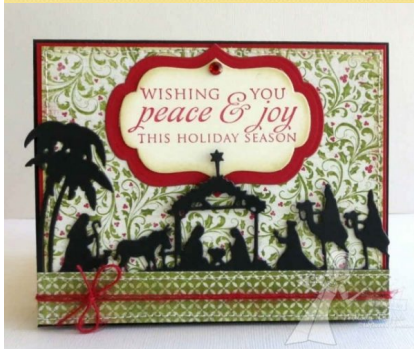

BORDO NATIVITÀ

[Read More](#)

Prezzo:
€20,00

Categorie:
[Fustelle](#),
[Fustelle sottili](#)
[Taylored Expressions](#)