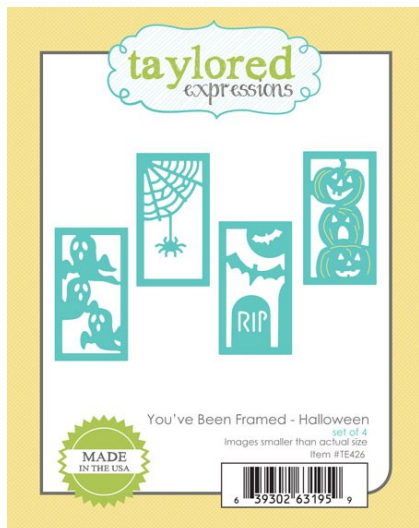

FUSTELLE SOTTILI TAYLORED EXPRESSIONS

FUSTELLA HALLOWEEN

[Read More](#)

Prezzo: €20,00

Categorie: [Fustelle](#), [Fustelle sottili Taylored Expressions](#)

FUSTELLA 13 DEAD END DRIVE

[Read More](#)

Prezzo: €20,00

Categorie: [Fustelle](#), [Fustelle sottili Taylored Expressions](#)

BORDO NATIVITÀ

[Read More](#)

Prezzo:
€20,00

Categorie:
[Fustelle](#),
[Fustelle sottili](#)
[Taylored Expressions](#)

FUSTELLA LA CASA DI MARZAPANE