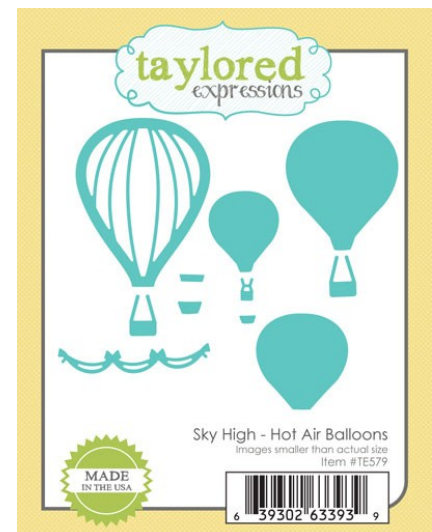

FUSTELLA BORDO CITTÀ

Fustella Sottile compatibile

[Read More](#)

Prezzo: €19,00

Categoria: [Fustelle sottili Taylored Expressions](#)

FUSTELLA MONGOLFIERA

[Read More](#)

Prezzo: €20,00

Categoria: [Fustelle sottili Taylored Expressions](#)