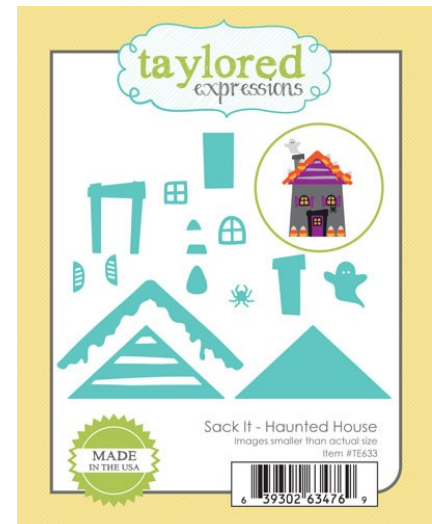

FUSTELLA HAUNTED HOUSE

Fustella sottile compatibile - Halloween

[Read More](#)

Prezzo: €25,00

Categoria: [Fustelle sottili Taylored Expressions](#)