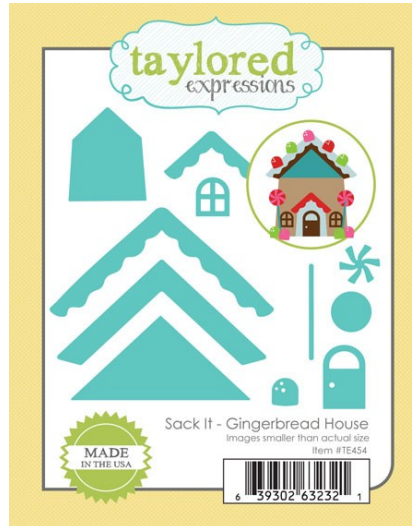

FUSTELLA LA CASA DI MARZAPANE

[Read More](#)

Prezzo: €25,00

Categoria: [Fustelle sottili Taylored Expressions](#)