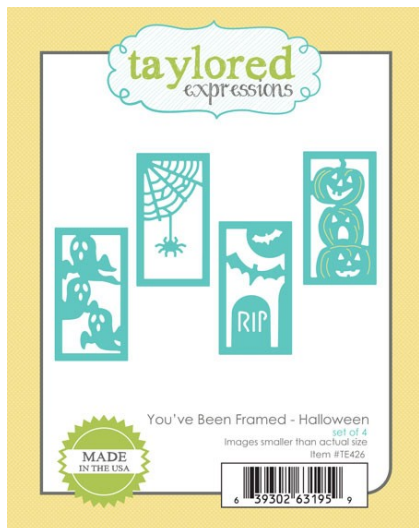

# FUSTELLE SOTTILI TAYLORED EXPRESSIONS

## FUSTELLA HALLOWEEN

[Read More](#)

**Prezzo:** €20,00

**Categorie:** [Fustelle](#), [Fustelle sottili Taylored Expressions](#)